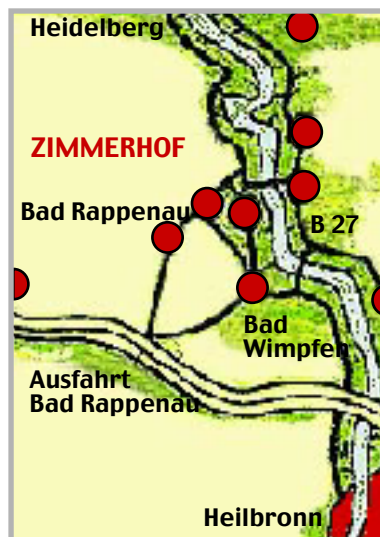

BURNING PASSION / *feuer im arsch*

8. Schmucksymposium Zimmerhof - 26. bis 29. Mai 2005

ANFAHRT

per Auto:

Autobahn A6 Heilbronn - Mannheim

Ausfahrt Bad Rappenau

L 549 Richtung Bad Rappenau

Ausfahrt Bad Rappenau-West

L 528 Richtung Bad Rappenau / Heinsheim

Geradeaus durch Bad Rappenau hindurch in Richtung Heinsheim (der Ortsteil Zimmerhof ist in der Ortsmitte von Bad Rappenau angeschrieben),

im Ort Zimmerhof liegt der Hof auf der linken Seite am Ortausgang.

Access road Bad Rappenau-West

L528 direction Bad Rappenau / Heinsheim

Straight ahead through the town direction Heinsheim
(the village Zimmerhof is signposted in the middle of town)

in the village Zimmerhof the farmyard is place left hand at the end of the village.

ATTENTION: Please do not park your car inside the farmyard area!

by train:

railway station: Bad Rappenau or Gundelsheim/Neckar

Address: Ehrenbergstraße 25
Zimmerhof / Bad Rappenau

KONTAKT UND SEKRETARIAT: